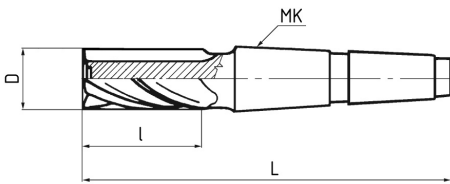

Použití - Usage - Applikation - Употребление